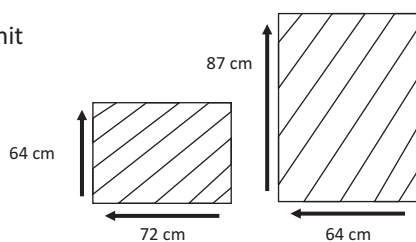

Dimensions :

Total Width : 71 cm
Total Depth : 63 cm
Height : 86 cm
Seat Height : 45 cm

Packaging :

Weight : 46.08 kg /Unit
Volume : 0.40 m³
Packing : 1 / Box

Cushion Fabrics :

Sunproof

110
Maroon Red

044
Pacific Blue