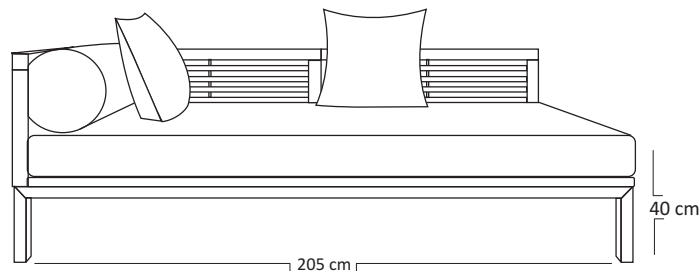

ACCURA DAYBED

ADB11