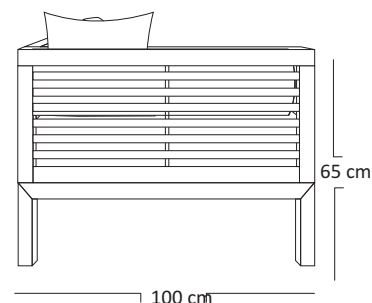

ACCURA DAYBED

ADB11