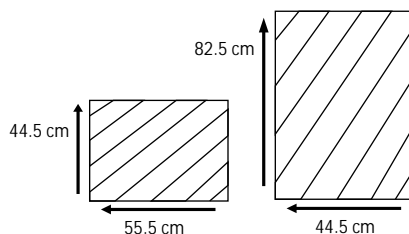

PACKAGING

Weight : 7 kg /Unit
Volume : 0.19 m³
Packing : 1 / Box

CUSHION FABRICS

Sunproof

Sunbrella