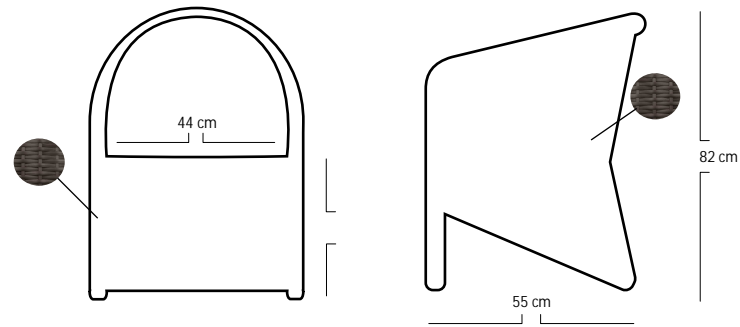

ARMITAJ DINING CHAIR HTC35

SYNTHETIC WICKER

Rehau

Viro

DESCRIPTION

Armitage dining chair is made of Viro or Rehau synthetic wicker woven over aluminium frames. Good for use in relaxed indoor as well as outdoor areas. Goes well with almost any ambience.

DIMENSIONS

Total Width : 55 cm
Total Depth : 44 cm
Height : 82 cm
Seat Height : 45 cm